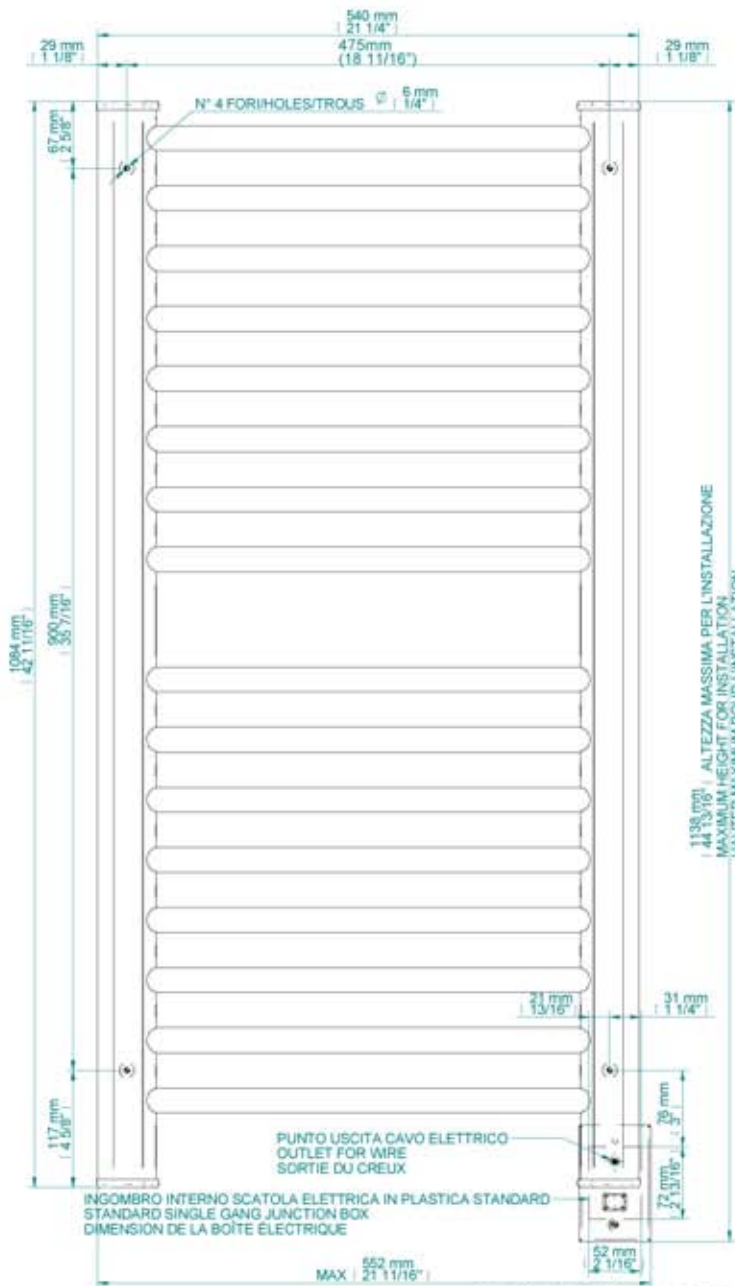

S2142P/B/O

SIRIO ELETTRICO 1084X540 mm (42 11/16" x 21 1/4")
 ELECTRIC SIRIO MODEL / SIRIO ELECTRIQUE (RS/RL/RV 535016) (RS/RL/RV 545016)

INGOMBRO CON ATTACCO LUNGO
 MEASUREMENTS WITH LONG WALL BRACKETS
 MEASUREMENTS AVEC ATTACHE LONG

PUNTO USCITA CAVO ELETTRICO
 OUTLET FOR WIRE
 SORTIE DU CREUX

INGOMBRO SCATOLA ELETTRICA POTENZIOMETRO
 ELECTRIC REGULATOR MEASUREMENTS
 DIMENSION DE LA BOÎTE ELECTRIQUE

ALTERNATIVA
 ALTERNATIVE

INGOMBRI SCATOLA ELETTRICA DEL POTENZIOMETRO, ALTERNATIVA ALLA SCATOLA ELETTRICA STANDARD.
 JUNCTION BOX DIMENSION OF THE POWER REGULATOR, ALTERNATIVE TO THE STANDARD JUNCTION BOX.
 DIMENSION DE LA BOÎTE ELECTRIQUE DU RÉGULATEUR DE PUISSANCE, ALTERNATIVE À LA STANDARD BOÎTE ELECTRIQUE.

FORO PER INSERIMENTO TASSELLO A MURO 6x30
 PLASTIC ANCHOR BOLT POSITION FOR WALL INSTALLATION.
 FASTNERS SHOULD BE SECURED IN STUDS OR HEADERS PLACES BEHIND THE UNIT
 TROU POUR LA CHEVILLE À MUR.