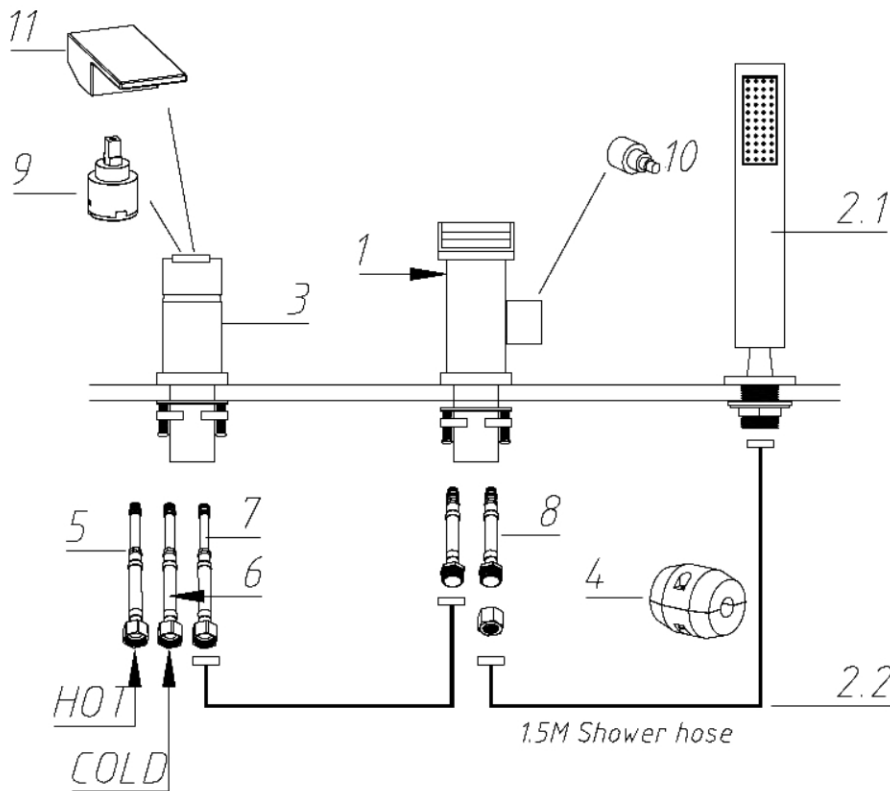

## Contemporary Rim Mount Tub Faucet by Randolph Morris

Item #: RMJS221

### Accessory List

Part Name	Part No.
1、 Spout	30301
2.1 Hand shower	8303SQ
2.2 1.5M hose M15X1-G1/2	30102.2
3、 Faucet body	30303
4、 Gravity ball	30104
5、 Inlet hoses 50cm*1	30305
6、 Inlet hoses 50cm*1	30306
7、 Inlet hoses 50cm*1	05507
8、 Outlet hoses 30cm*2	05506
9、 Main caridge	WHD35-5
10、 Diverter catridge	HTD22-2
11、 Zinc handle	30311