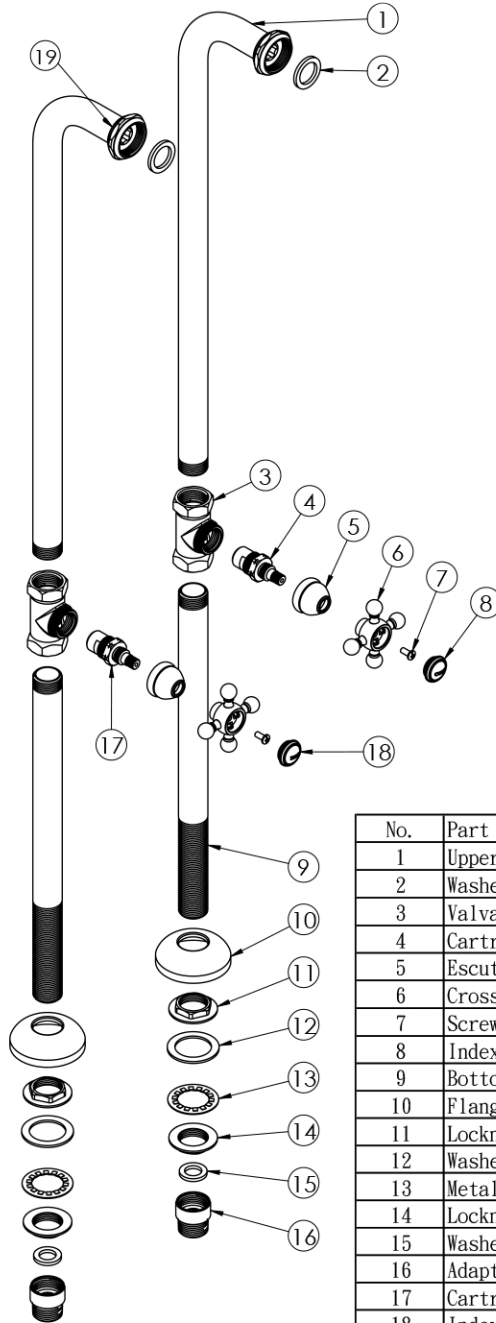

Tub Faucet Body by Randolph Morris

Item #: RMHTF

No.	Part Name	Part No.	Finish
1	Faucet body	HL-308BD	Y
2	Cartridge - Cold	HL-162M-32TC	
3	Escutcheon	HL-4407	Y
4	Cross Handle	HL-2365	Y
5	Screw	HL-1405	
6	Index- Cold	HL-2514-C	Y
7	Diverter	HL-308-DVT/32	Y
8	Escutcheon	HL-2011	Y
9	Handle	HL-2370	Y
10	Screw	HL-1410	Y
11	Cartridge - Hot	HL-162M-32TH	
12	Index- Hot	HL-2514-H	Y

Freestanding Tub Supply Lines by Randolph Morris

Item #: RMH399-

No.	Part Name	Part No.	FINISH
1	Upper pipe	HL-43080S	Y
2	Washer	HL-1831	
3	Valva body	HL-4551	Y
4	Cartridge - cold	HL-162M-32TC	
5	Escutcheon	HL-2020	Y
6	Cross handle	HL-23021-BD	Y
7	Screw	HL-1405	
8	Index - cold	HL-2514-C	Y
9	Bottom pipe	HL-43090-13	Y
10	Flange	HL-4808	Y
11	Locknut	HL-3401	
12	Washer	HL-1859	
13	Metal washer	HL-5401	
14	Locknut	HL-3401	
15	Washer	HL-1830	
16	Adaptor	HL-46030-3/4	
17	Cartridge - hot	HL-162M-32TH	
18	Index - hot	HL-2514-H	Y
19	Nut	HL-3418	Y

Life & Turn Clawfoot Tub Drain by Randolph Morris

Item #: RMH6LTD-

No.	Part Name	Part No.	FINISH
1	Escutcheon	HL-4493	Y
2	Nut	HL-3442	Y
3	Sleeve	HL-6428	
4	Tail piece	HL-4378-153	Y
5	3 Way tee	HL-4506	Y
6	Bottom pipe	HL-5323+241	Y
7	Rubber washer	HL-18020	
8	Drain grid	HL-27043	Y
9	Overflow pipe	HL-5324+406	Y
10	Spong washer	HL-1310	
11	Overflow grid	HL-4845	Y
12	Screw	HL-1483	Y
13	Lift & turn	HL-1311+6514	Y

Cradle, Hand shower, and Hose by Randolph Morris

Item #: RMH308-

No.	Part Name	Part No.	FINISH
1	Washer	HL-5002-1	
2	Hose	HL-5002	Y
3	Washer	HL-5002-1	
4	Shower head	HL-3710	Y
5	Hand held	HL-4364+5702	Y
6	Cradle	HLP-0144I	Y
7	Washer	HL-1830	