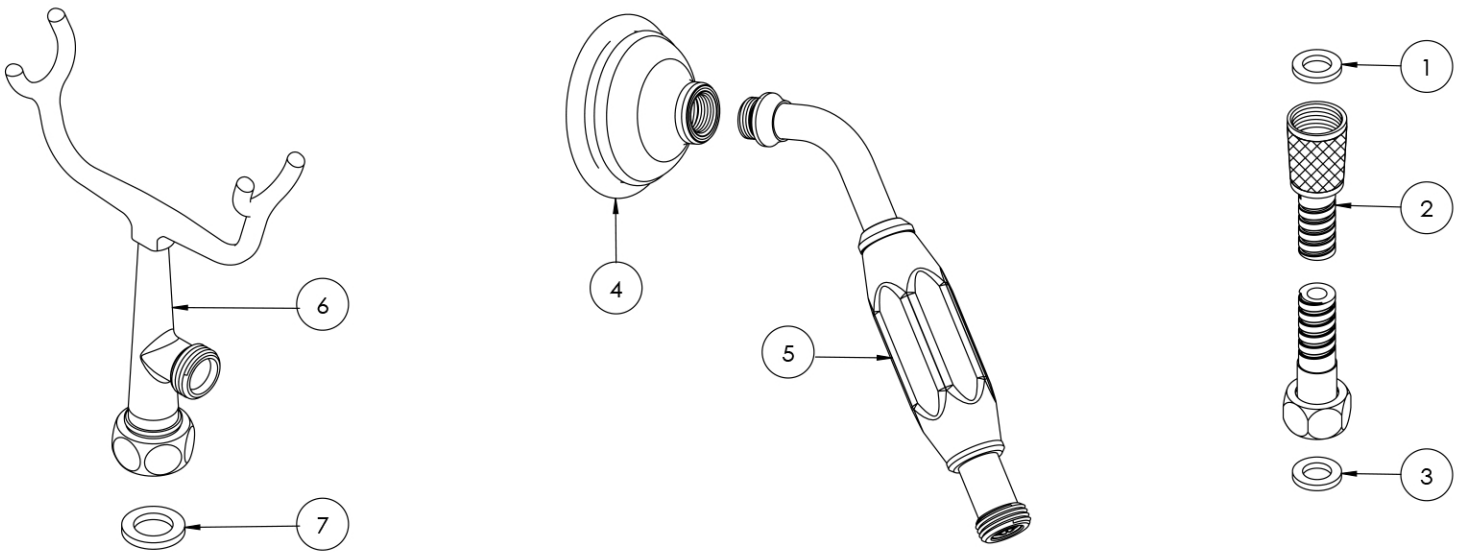

Freestanding Tub Supply Lines by Randolph Morris

Item #: RMH399-

No.	Part Name	Part No.	FINISH
1	Upper pipe	HL-43080S	Y
2	Washer	HL-1831	
3	Valva body	HL-4551	Y
4	Cartridge - cold	HL-162M-32TC	
5	Escutcheon	HL-2020	Y
6	Cross handle	HL-23021-BD	Y
7	Screw	HL-1405	
8	Index - cold	HL-2514-C	Y
9	Bottom pipe	HL-43090-13	Y
10	Flange	HL-4808	Y
11	Locknut	HL-3401	
12	Washer	HL-1859	
13	Metal washer	HL-5401	
14	Locknut	HL-3401	
15	Washer	HL-1830	
16	Adaptor	HL-46030-3/4	
17	Cartridge - hot	HL-162M-32TH	
18	Index - hot	HL-2514-H	Y
19	Nut	HL-3418	Y

Life & Turn Clawfoot Tub Drain by Randolph Morris

Item #: RMH6LTD-

No.	Part Name	Part No.	FINISH
1	Escutcheon	HL-4493	Y
2	Nut	HL-3442	Y
3	Sleeve	HL-6428	
4	Tail piece	HL-4378-153	Y
5	3 Way tee	HL-4506	Y
6	Bottom pipe	HL-5323+241	Y
7	Rubber washer	HL-18020	
8	Drain grid	HL-27043	Y
9	Overflow pipe	HL-5324+406	Y
10	Spong washer	HL-1310	
11	Overflow grid	HL-4845	Y
12	Screw	HL-1483	Y
13	Lift & turn	HL-1311+6514	Y

Cradle, Hand shower, and Hose by Randolph Morris

Item #: RMH308-

No.	Part Name	Part No.	FINISH
1	Washer	HL-5002-1	
2	Hose	HL-5002	Y
3	Washer	HL-5002-1	
4	Shower head	HL-3710	Y
5	Hand held	HL-4364+5702	Y
6	Cradle	HLP-0144I	Y
7	Washer	HL-1830	