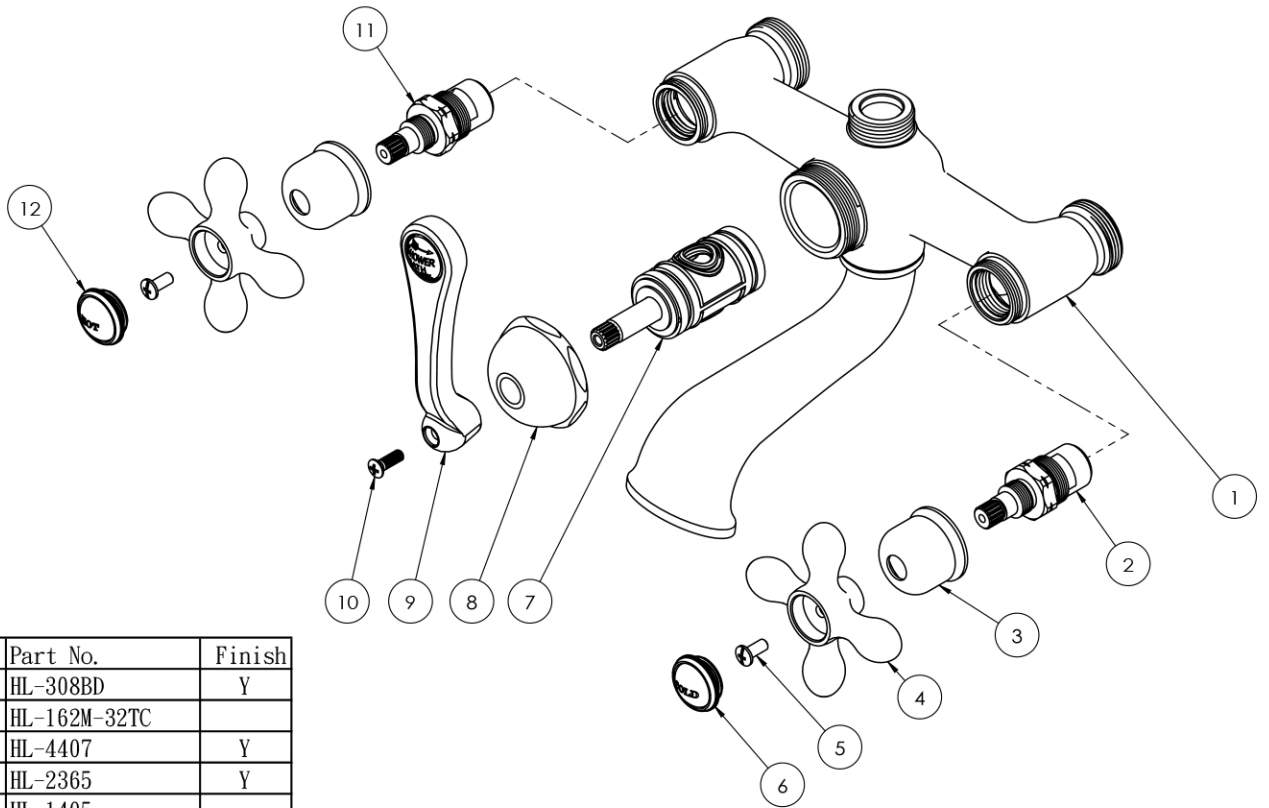

Tub Faucet Body by Randolph Morris

Item #: RMHTF

No.	Part Name	Part No.	Finish
1	Faucet body	HL-308BD	Y
2	Cartridge - Cold	HL-162M-32TC	
3	Escutcheon	HL-4407	Y
4	Cross Handle	HL-2365	Y
5	Screw	HL-1405	
6	Index- Cold	HL-2514-C	Y
7	Diverter	HL-308-DVT/32	Y
8	Escutcheon	HL-2011	Y
9	Handle	HL-2370	Y
10	Screw	HL-1410	Y
11	Cartridge - Hot	HL-162M-32TH	
12	Index- Hot	HL-2514-H	Y

Freestanding Tub Supply Lines by Randolph Morris

Item #: RMH399-

No.	Part Name	Part No.	FINISH
1	Upper pipe	HL-43080S	Y
2	Washer	HL-1831	
3	Valva body	HL-4551	Y
4	Cartridge - cold	HL-162M-32TC	
5	Escutcheon	HL-2020	Y
6	Cross handle	HL-23021-BD	Y
7	Screw	HL-1405	
8	Index - cold	HL-2514-C	Y
9	Bottom pipe	HL-43090-13	Y
10	Flange	HL-4808	Y
11	Locknut	HL-3401	
12	Washer	HL-1859	
13	Metal washer	HL-5401	
14	Locknut	HL-3401	
15	Washer	HL-1830	
16	Adaptor	HL-46030-3/4	
17	Cartridge - hot	HL-162M-32TH	
18	Index - hot	HL-2514-H	Y
19	Nut	HL-3418	Y

Life & Turn Clawfoot Tub Drain by Randolph Morris

Item #: RMH6LTD-

No.	Part Name	Part No.	FINISH
1	Escutcheon	HL-4493	Y
2	Nut	HL-3442	Y
3	Sleeve	HL-6428	
4	Tail piece	HL-4378-153	Y
5	3 Way tee	HL-4506	Y
6	Bottom pipe	HL-5323+241	Y
7	Rubber washer	HL-18020	
8	Drain grid	HL-27043	Y
9	Overflow pipe	HL-5324+406	Y
10	Spong washer	HL-1310	
11	Overflow grid	HL-4845	Y
12	Screw	HL-1483	Y
13	Lift & turn	HL-1311+6514	Y

Cradle, Hand shower, and Hose by Randolph Morris

Item #: RMH308-

No.	Part Name	Part No.	FINISH
1	Washer	HL-5002-1	
2	Hose	HL-5002	Y
3	Washer	HL-5002-1	
4	Shower head	HL-3710	Y
5	Hand held	HL-4364+5702	Y
6	Cradle	HLP-0144I	Y
7	Washer	HL-1830	