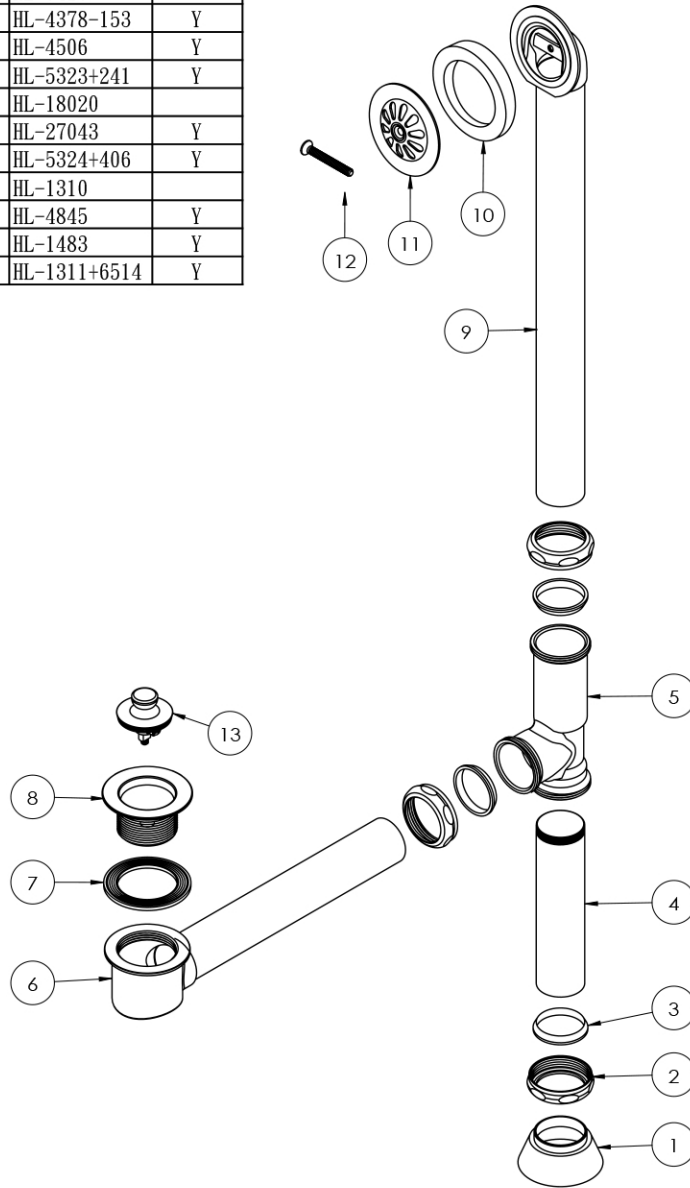

Tub Faucet Body by Randolph Morris

Item #: RMHTF

No.	Part Name	Part No.	Finish
1	Faucet body	HL-308BD	Y
2	Cartridge - Cold	HL-162M-32TC	
3	Escutcheon	HL-4407	Y
4	Cross Handle	HL-2365	Y
5	Screw	HL-1405	
6	Index- Cold	HL-2514-C	Y
7	Diverter	HL-308-DVT/32	Y
8	Escutcheon	HL-2011	Y
9	Handle	HL-2370	Y
10	Screw	HL-1410	Y
11	Cartridge - Hot	HL-162M-32TH	
12	Index- Hot	HL-2514-H	Y

Freestanding Tub Supply Lines by Randolph Morris

Item #: RMH399-

No.	Part Name	Part No.	FINISH
1	Upper pipe	HL-43080S	Y
2	Washer	HL-1831	
3	Valva body	HL-4551	Y
4	Cartridge - cold	HL-162M-32TC	
5	Escutcheon	HL-2020	Y
6	Cross handle	HL-23021-BD	Y
7	Screw	HL-1405	
8	Index - cold	HL-2514-C	Y
9	Bottom pipe	HL-43090-13	Y
10	Flange	HL-4808	Y
11	Locknut	HL-3401	
12	Washer	HL-1859	
13	Metal washer	HL-5401	
14	Locknut	HL-3401	
15	Washer	HL-1830	
16	Adaptor	HL-46030-3/4	
17	Cartridge - hot	HL-162M-32TH	
18	Index - hot	HL-2514-H	Y
19	Nut	HL-3418	Y

Life & Turn Clawfoot Tub Drain by Randolph Morris

Item #: RMH6LTD-

No.	Part Name	Part No.	FINISH
1	Escutcheon	HL-4493	Y
2	Nut	HL-3442	Y
3	Sleeve	HL-6428	
4	Tail piece	HL-4378-153	Y
5	3 Way tee	HL-4506	Y
6	Bottom pipe	HL-5323+241	Y
7	Rubber washer	HL-18020	
8	Drain grid	HL-27043	Y
9	Overflow pipe	HL-5324+406	Y
10	Spong washer	HL-1310	
11	Overflow grid	HL-4845	Y
12	Screw	HL-1483	Y
13	Lift & turn	HL-1311+6514	Y

Cradle, Hand shower, and Hose by Randolph Morris

Item #: RMH308-

No.	Part Name	Part No.	FINISH
1	Washer	HL-5002-1	
2	Hose	HL-5002	Y
3	Washer	HL-5002-1	
4	Shower head	HL-3710	Y
5	Hand held	HL-4364+5702	Y
6	Cradle	HLP-0144I	Y
7	Washer	HL-1830	