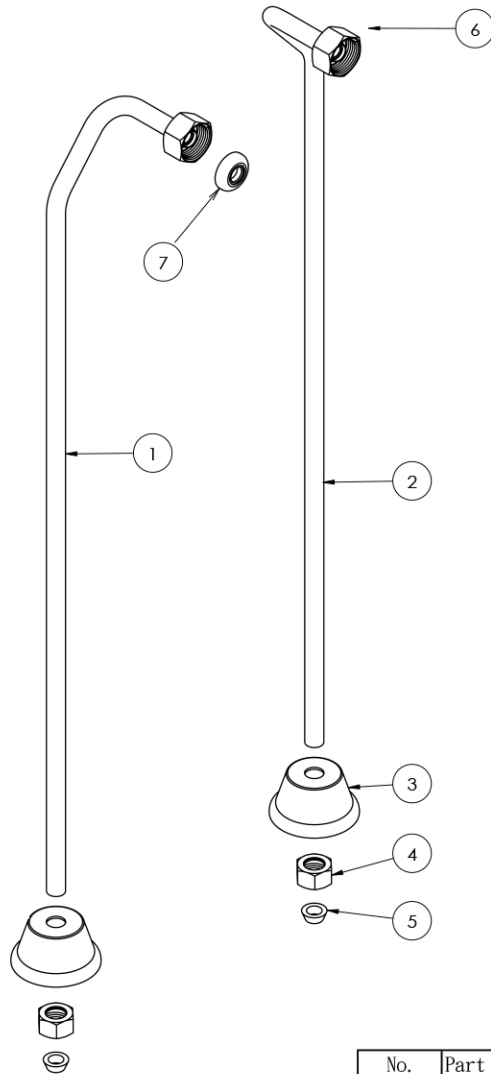

Tub Wall Supply Lines by Randolph Morris

Item #: RMH11-

No.	Part Name	Part No.	FINISH
1	Supply tube - hot	HL-4316	Y
2	Supply tube - cold	HL-4315	Y
3	Escutcheon	HL-4404	Y
4	Nut	HL-3410	
5	Cone washer	HL-1809	
6	Nut	HL-3417	Y
7	Hat rubber washer	HL-1901	

Gooseneck Wall Mount Tub Faucet by Randolph Morris

Item #: RMH457

No.	Part Name	Part No.	FINISH
1	Hand shower	HL-5116	Y
2	Washer	HL-5002-1	
3	Hose	HL-5002	Y
4	Cradle	HL-4635Y	Y
5	Washer	HL-1830	
6	Wall coupler	HL-5303	Y
7	Washer	HL-1831	
8	Nipple	HL-4324	
9	Washer	HL-5401	
10	Locknut	HL-3401	
11	Cone washer	HL-1830	
12	Nut	HL-3417	
13	Faucet body	HL-621TBD	Y
14	Washer	HL-18033	
15	Aerator	HL-3102-7	
16	Aerator Housing	HL-3016	Y
17	Diverter	HL-1714+1611	Y
18	Escutcheon	HL-2179	Y
19	Diverter Handle	HL-2206-1	Y
20	Screw	HL-1406-4V	
21	Cartridge - Hot	HL-162M-32TH	
22	Escutcheon	HL-2168	Y
23	Lever Handle	HL-2204-1	Y
24	Cartridge - Cold	HL-162M-32TC	

Pop up Clawfoot Tub Drain by Randolph Morris

Item #: RMH5POPD-

No.	Part Name	Part No.	FINISH
1	Escutcheon	HL-4493	Y
2	Nut	HL-3442	Y
3	Sleeve	HL-6428	
4	Tail piece	HL-4378-153	Y
5	3 Way tee	HL-4506	Y
6	Bottom pipe	HL-5323+241	Y
7	Rubber washer	HL-18020	
8	Drain grid	HL-27043	Y
9	Overflow pipe	HL-5324+406	Y
10	Spong washer	HL-1310	
11	Overflow grid	HL-4845	Y
12	Screw	HL-1483	Y
13	Pop up Plate	HL-4556-1	Y
14	Rubber seal	HL-4556-2	
15	Pop up cartridge	HL-4556-4	