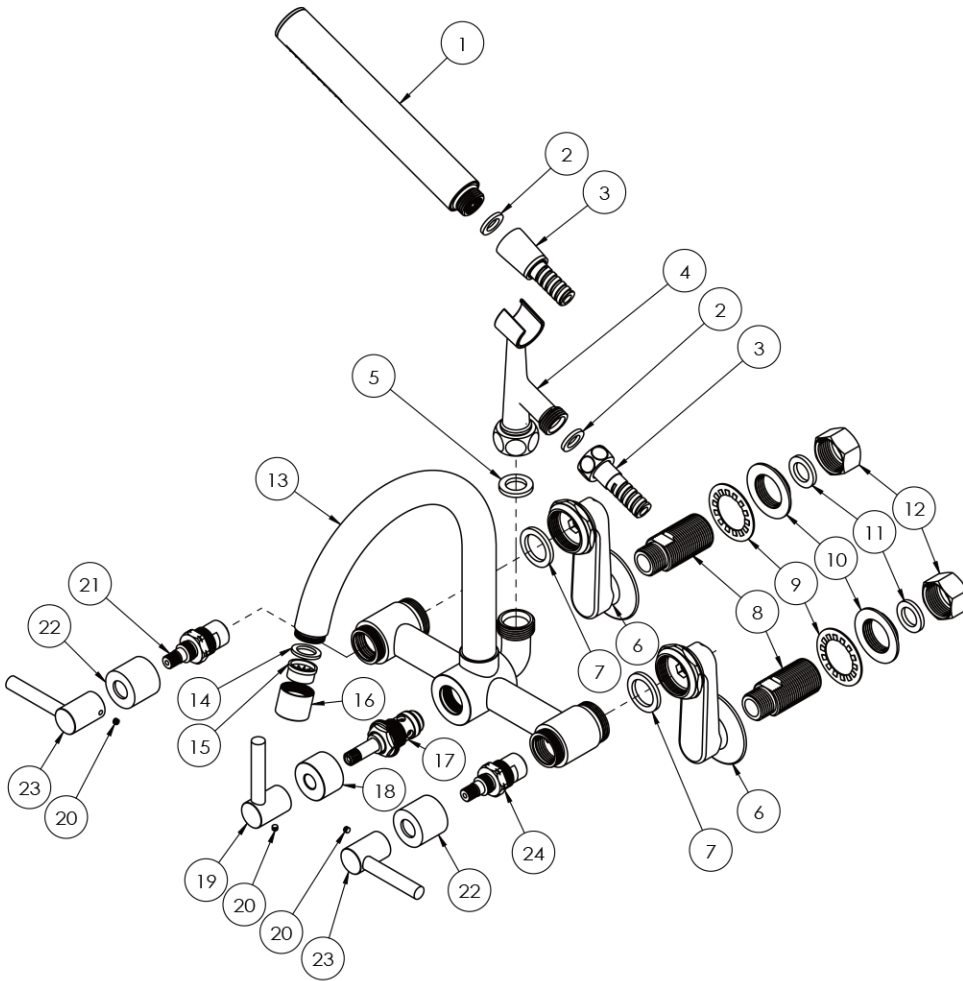

Tub Wall Supply Lines by Randolph Morris

Item #: RMH11-

No.	Part Name	Part No.	FINISH
1	Supply tube - hot	HL-4316	Y
2	Supply tube - cold	HL-4315	Y
3	Escutcheon	HL-4404	Y
4	Nut	HL-3410	
5	Cone washer	HL-1809	
6	Nut	HL-3417	Y
7	Hat rubber washer	HL-1901	

Gooseneck Wall Mount Tub Faucet by Randolph Morris

Item #: RMH457

No.	Part Name	Part No.	FINISH
1	Hand shower	HL-5116	Y
2	Washer	HL-5002-1	
3	Hose	HL-5002	Y
4	Cradle	HL-4635Y	Y
5	Washer	HL-1830	
6	Wall coupler	HL-5303	Y
7	Washer	HL-1831	
8	Nipple	HL-4324	
9	Washer	HL-5401	
10	Locknut	HL-3401	
11	Cone washer	HL-1830	
12	Nut	HL-3417	
13	Faucet body	HL-621TBD	Y
14	Washer	HL-18033	
15	Aerator	HL-3102-7	
16	Aerator Housing	HL-3016	Y
17	Diverter	HL-1714+1611	Y
18	Escutcheon	HL-2179	Y
19	Diverter Handle	HL-2206-1	Y
20	Screw	HL-1406-4V	
21	Cartridge - Hot	HL-162M-32TH	
22	Escutcheon	HL-2168	Y
23	Lever Handle	HL-2204-1	Y
24	Cartridge - Cold	HL-162M-32TC	

Pop up Clawfoot Tub Drain by Randolph Morris

Item #: RMH5POPD-

No.	Part Name	Part No.	FINISH
1	Escutcheon	HL-4493	Y
2	Nut	HL-3442	Y
3	Sleeve	HL-6428	
4	Tail piece	HL-4378-153	Y
5	3 Way tee	HL-4506	Y
6	Bottom pipe	HL-5323+241	Y
7	Rubber washer	HL-18020	
8	Drain grid	HL-27043	Y
9	Overflow pipe	HL-5324+406	Y
10	Spong washer	HL-1310	
11	Overflow grid	HL-4845	Y
12	Screw	HL-1483	Y
13	Pop up Plate	HL-4556-1	Y
14	Rubber seal	HL-4556-2	
15	Pop up cartridge	HL-4556-4	