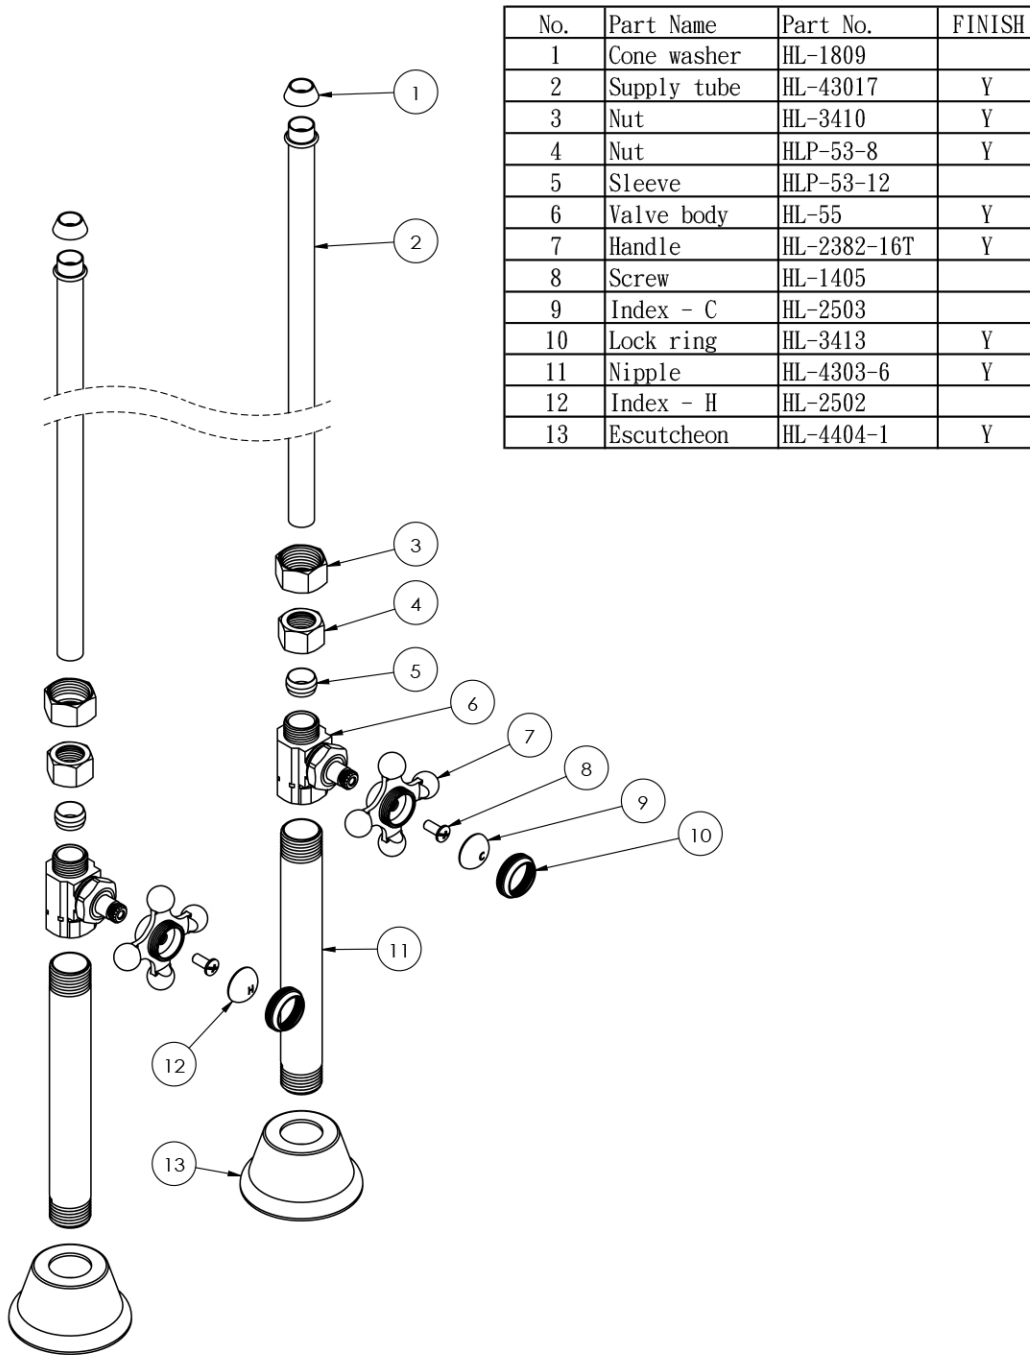

Pop up Clawfoot Tub Drain by Randolph Morris

Item #: RMH5POPD-

No.	Part Name	Part No.	FINISH
1	Escutcheon	HL-4493	Y
2	Nut	HL-3442	Y
3	Sleeve	HL-6428	
4	Tail piece	HL-4378-153	Y
5	3 Way tee	HL-4506	Y
6	Bottom pipe	HL-5323+241	Y
7	Rubber washer	HL-18020	
8	Drain grid	HL-27043	Y
9	Overflow pipe	HL-5324+406	Y
10	Spong washer	HL-1310	
11	Overflow grid	HL-4845	Y
12	Screw	HL-1483	Y
13	Pop up Plate	HL-4556-1	Y
14	Rubber seal	HL-4556-2	
15	Pop up cartridge	HL-4556-4	

Gooseneck Deck Mount Tub Faucet by Randolph Morris

Item #: RMH684

No.	Part Name	Part No.	FINISH
1	Hand shower	HL-5116	Y
2	Washer	HL-5002-1	
3	Hose	HL-5002	Y
4	Cradle	HL-4635Y	Y
5	Washer	HL-1830	
6	Deck coupler	HL-5307	Y
7	Washer	HL-1831	
8	Nipple	HL-4327	
9	Washer	HL-5406	
10	Locknut	HL-3438	
11	Cone washer	HL-1809	
12	Nut	HL-3410	
13	Faucet body	HL-621TBD	Y
14	Washer	HL-18033	
15	Aerator	HL-3102-7	
16	Aerator Housing	HL-3016	Y
17	Diverter	HL-1714+1611	Y
18	Escutcheon	HL-2179	Y
19	Diverter Handle	HL-2206-1	Y
20	Screw	HL-1406-4V	
21	Cartridge - Hot	HL-162M-32TH	
22	Escutcheon	HL-2168	Y
23	Lever Handle	HL-2204-1	Y
24	Cartridge - Cold	HL-162M-32TC	

Straight Tub Supply Lines by Randolph Morris

Item #: RMH55--

No.	Part Name	Part No.	FINISH
1	Cone washer	HL-1809	
2	Supply tube	HL-43017	Y
3	Nut	HL-3410	Y
4	Nut	HLP-53-8	Y
5	Sleeve	HLP-53-12	
6	Valve body	HL-55	Y
7	Handle	HL-2382-16T	Y
8	Screw	HL-1405	
9	Index - C	HL-2503	
10	Lock ring	HL-3413	Y
11	Nipple	HL-4303-6	Y
12	Index - H	HL-2502	
13	Escutcheon	HL-4404-1	Y