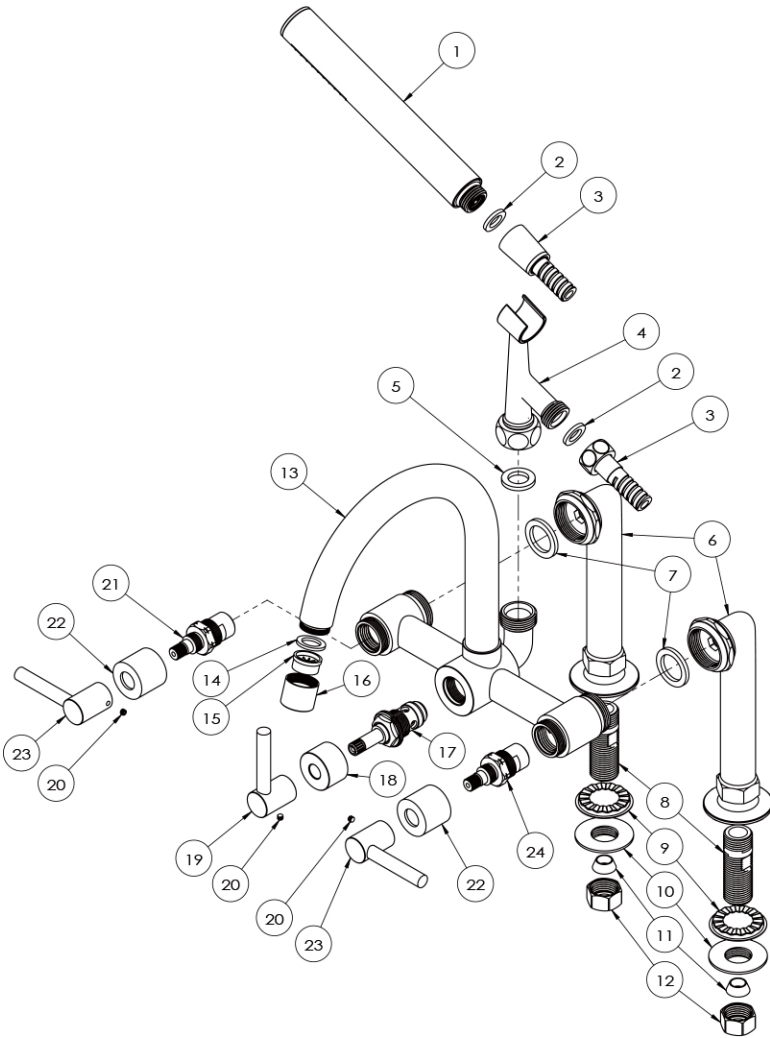

Pop up Clawfoot Tub Drain by Randolph Morris

Item #: RMH5POPD-

No.	Part Name	Part No.	FINISH
1	Escutcheon	HL-4493	Y
2	Nut	HL-3442	Y
3	Sleeve	HL-6428	
4	Tail piece	HL-4378-153	Y
5	3 Way tee	HL-4506	Y
6	Bottom pipe	HL-5323+241	Y
7	Rubber washer	HL-18020	
8	Drain grid	HL-27043	Y
9	Overflow pipe	HL-5324+406	Y
10	Spong washer	HL-1310	
11	Overflow grid	HL-4845	Y
12	Screw	HL-1483	Y
13	Pop up Plate	HL-4556-1	Y
14	Rubber seal	HL-4556-2	
15	Pop up cartridge	HL-4556-4	

Gooseneck Deck Mount Tub Faucet by Randolph Morris

Item #: RMH684

No.	Part Name	Part No.	FINISH
1	Hand shower	HL-5116	Y
2	Washer	HL-5002-1	
3	Hose	HL-5002	Y
4	Cradle	HL-4635Y	Y
5	Washer	HL-1830	
6	Deck coupler	HL-5307	Y
7	Washer	HL-1831	
8	Nipple	HL-4327	
9	Washer	HL-5406	
10	Locknut	HL-3438	
11	Cone washer	HL-1809	
12	Nut	HL-3410	
13	Faucet body	HL-621TBD	Y
14	Washer	HL-18033	
15	Aerator	HL-3102-7	
16	Aerator Housing	HL-3016	Y
17	Diverter	HL-1714+1611	Y
18	Escutcheon	HL-2179	Y
19	Diverter Handle	HL-2206-1	Y
20	Screw	HL-1406-4V	
21	Cartridge - Hot	HL-162M-32TH	
22	Escutcheon	HL-2168	Y
23	Lever Handle	HL-2204-1	Y
24	Cartridge - Cold	HL-162M-32TC	

Straight Tub Supply Lines by Randolph Morris

Item #: RMH55--

No.	Part Name	Part No.	FINISH
1	Cone washer	HL-1809	
2	Supply tube	HL-43017	Y
3	Nut	HL-3410	Y
4	Nut	HLP-53-8	Y
5	Sleeve	HLP-53-12	
6	Valve body	HL-55	Y
7	Handle	HL-2382-16T	Y
8	Screw	HL-1405	
9	Index - C	HL-2503	
10	Lock ring	HL-3413	Y
11	Nipple	HL-4303-6	Y
12	Index - H	HL-2502	
13	Escutcheon	HL-4404-1	Y