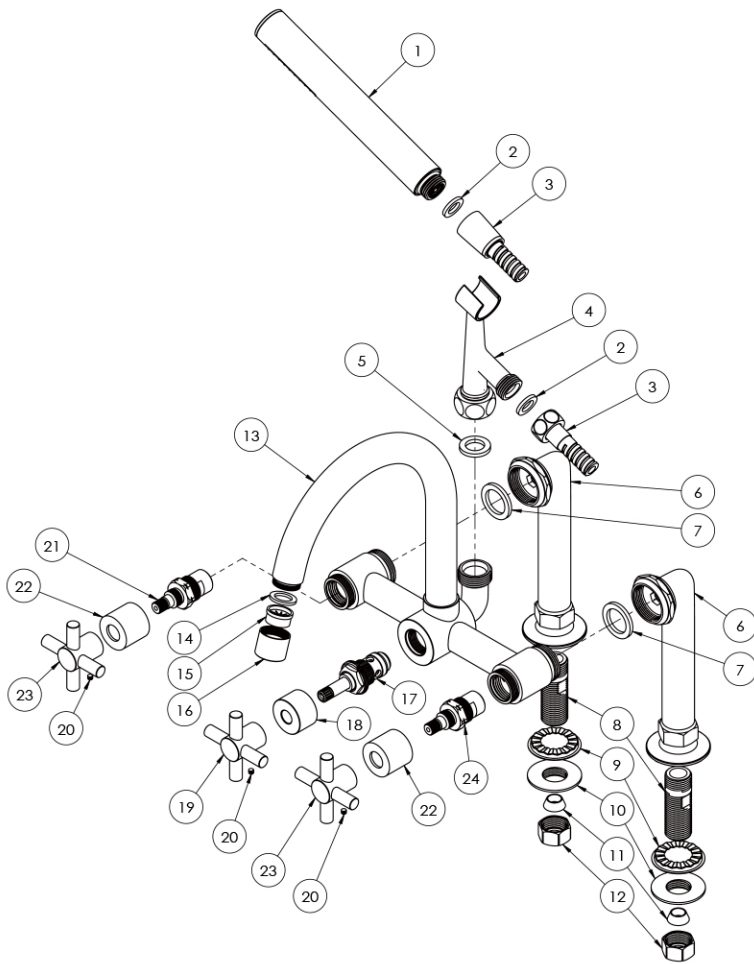

Pop up Clawfoot Tub Drain by Randolph Morris

Item #: RMH5POPD-

No.	Part Name	Part No.	FINISH
1	Escutcheon	HL-4493	Y
2	Nut	HL-3442	Y
3	Sleeve	HL-6428	
4	Tail piece	HL-4378-153	Y
5	3 Way tee	HL-4506	Y
6	Bottom pipe	HL-5323+241	Y
7	Rubber washer	HL-18020	
8	Drain grid	HL-27043	Y
9	Overflow pipe	HL-5324+406	Y
10	Spong washer	HL-1310	
11	Overflow grid	HL-4845	Y
12	Screw	HL-1483	Y
13	Pop up Plate	HL-4556-1	Y
14	Rubber seal	HL-4556-2	
15	Pop up cartridge	HL-4556-4	

Gooseneck Deck Mount Tub Faucet by Randolph Morris

Item #: RMH871

No.	Part Name	Part No.	FINISH
1	Hand shower	HL-5116	Y
2	Washer	HL-5002-1	
3	Hose	HL-5002	Y
4	Cradle	HL-4635Y	Y
5	Washer	HL-1830	
6	Deck coupler	HL-5307	Y
7	Washer	HL-1831	
8	Nipple	HL-4327	
9	Washer	HL-5406	
10	Locknut	HL-3438	
11	Cone washer	HL-1809	
12	Nut	HL-3410	
13	Faucet body	HL-621TBD	Y
14	Washer	HL-18033	
15	Aerator	HL-3102-7	
16	Aerator Housing	HL-3016	Y
17	Diverter	HL-1714+1611	Y
18	Escutcheon	HL-2179	Y
19	Diverter Handle	HL-2206-4	Y
20	Screw	HL-1406-4V	
21	Cartridge - Hot	HL-162M-32TH	
22	Escutcheon	HL-2168	Y
23	Cross Handle	HL-2204-4	Y
24	Cartridge - Cold	HL-162M-32TC	

Straight Tub Supply Lines by Randolph Morris

Item #: RMH55--

No.	Part Name	Part No.	FINISH
1	Cone washer	HL-1809	
2	Supply tube	HL-43017	Y
3	Nut	HL-3410	Y
4	Nut	HLP-53-8	Y
5	Sleeve	HLP-53-12	
6	Valve body	HL-55	Y
7	Handle	HL-2382-16T	Y
8	Screw	HL-1405	
9	Index - C	HL-2503	
10	Lock ring	HL-3413	Y
11	Nipple	HL-4303-6	Y
12	Index - H	HL-2502	
13	Escutcheon	HL-4404-1	Y