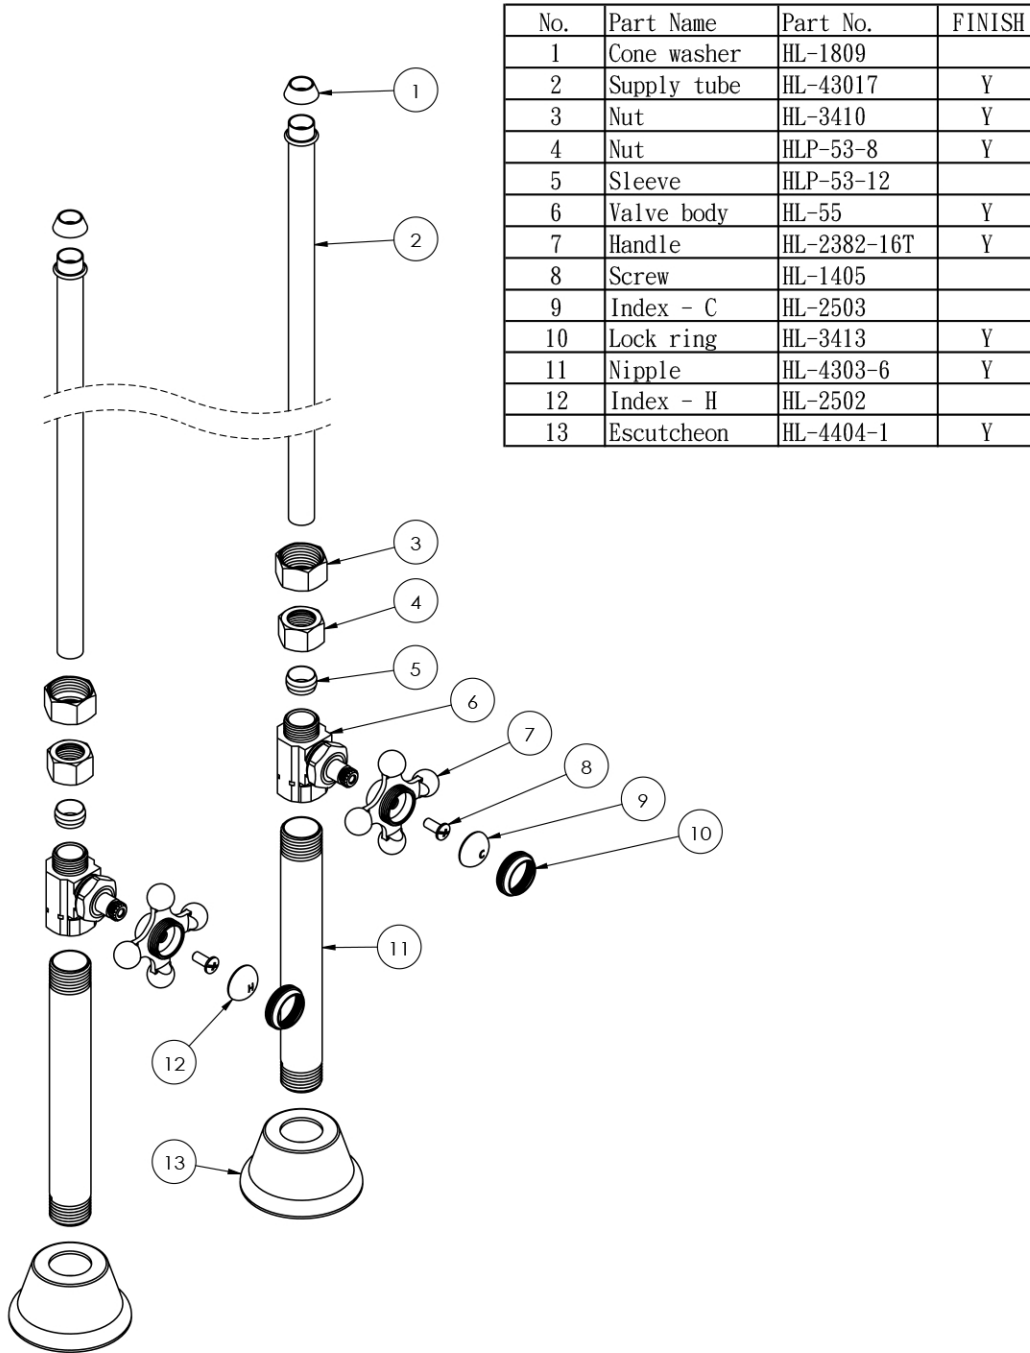

Pop up Clawfoot Tub Drain by Randolph Morris

Item #: RMH5POPD-

No.	Part Name	Part No.	FINISH
1	Escutcheon	HL-4493	Y
2	Nut	HL-3442	Y
3	Sleeve	HL-6428	
4	Tail piece	HL-4378-153	Y
5	3 Way tee	HL-4506	Y
6	Bottom pipe	HL-5323+241	Y
7	Rubber washer	HL-18020	
8	Drain grid	HL-27043	Y
9	Overflow pipe	HL-5324+406	Y
10	Spong washer	HL-1310	
11	Overflow grid	HL-4845	Y
12	Screw	HL-1483	Y
13	Pop up Plate	HL-4556-1	Y
14	Rubber seal	HL-4556-2	
15	Pop up cartridge	HL-4556-4	

Gooseneck Deck Mount Tub Faucet by Randolph Morris

Item #: RMH871

No.	Part Name	Part No.	FINISH
1	Hand shower	HL-5116	Y
2	Washer	HL-5002-1	
3	Hose	HL-5002	Y
4	Cradle	HL-4635Y	Y
5	Washer	HL-1830	
6	Deck coupler	HL-5307	Y
7	Washer	HL-1831	
8	Nipple	HL-4327	
9	Washer	HL-5406	
10	Locknut	HL-3438	
11	Cone washer	HL-1809	
12	Nut	HL-3410	
13	Faucet body	HL-621TBD	Y
14	Washer	HL-18033	
15	Aerator	HL-3102-7	
16	Aerator Housing	HL-3016	Y
17	Diverter	HL-1714+1611	Y
18	Escutcheon	HL-2179	Y
19	Diverter Handle	HL-2206-4	Y
20	Screw	HL-1406-4V	
21	Cartridge - Hot	HL-162M-32TH	
22	Escutcheon	HL-2168	Y
23	Cross Handle	HL-2204-4	Y
24	Cartridge - Cold	HL-162M-32TC	

Straight Tub Supply Lines by Randolph Morris

Item #: RMH55--

No.	Part Name	Part No.	FINISH
1	Cone washer	HL-1809	
2	Supply tube	HL-43017	Y
3	Nut	HL-3410	Y
4	Nut	HLP-53-8	Y
5	Sleeve	HLP-53-12	
6	Valve body	HL-55	Y
7	Handle	HL-2382-16T	Y
8	Screw	HL-1405	
9	Index - C	HL-2503	
10	Lock ring	HL-3413	Y
11	Nipple	HL-4303-6	Y
12	Index - H	HL-2502	
13	Escutcheon	HL-4404-1	Y