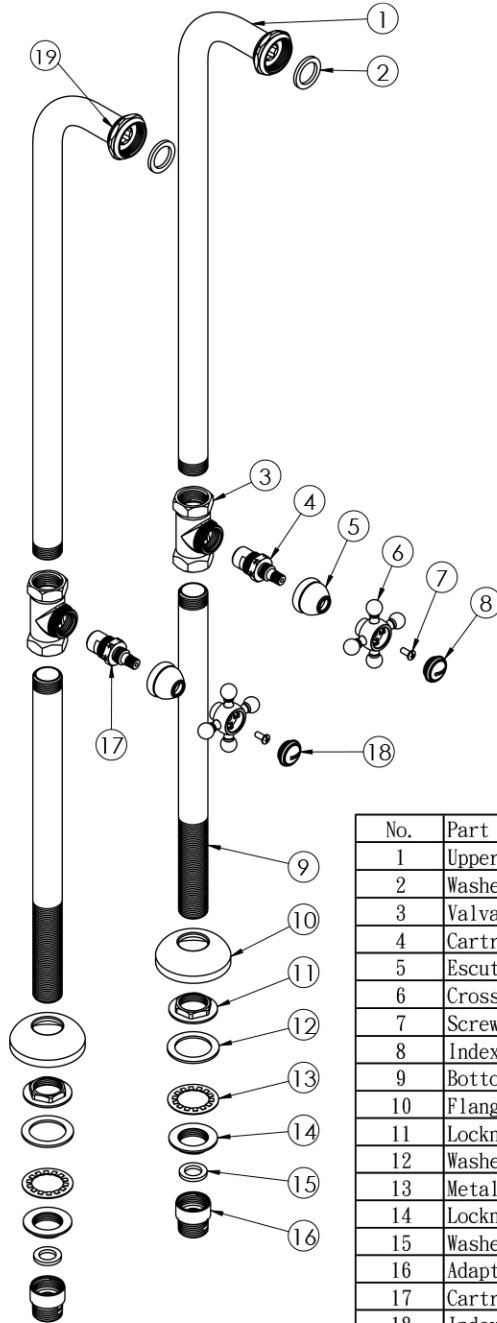

## Cradle, Hand shower, and Hose by Randolph Morris

Item #: RMH308-

No.	Part Name	Part No.	FINISH
1	Washer	HL-5002-1	
2	Hose	HL-5002	Y
3	Washer	HL-5002-1	
4	Shower head	HL-3710	Y
5	Hand held	HL-4364+5702	Y
6	Cradle	HLP-0144I	Y
7	Washer	HL-1830	

## Life & Turn Clawfoot Tub Drain by Randolph Morris

Item #: RMH6LTD-

No.	Part Name	Part No.	FINISH
1	Escutcheon	HL-4493	Y
2	Nut	HL-3442	Y
3	Sleeve	HL-6428	
4	Tail piece	HL-4378-153	Y
5	3 Way tee	HL-4506	Y
6	Bottom pipe	HL-5323+241	Y
7	Rubber washer	HL-18020	
8	Drain grid	HL-27043	Y
9	Overflow pipe	HL-5324+406	Y
10	Spong washer	HL-1310	
11	Overflow grid	HL-4845	Y
12	Screw	HL-1483	Y
13	Lift & turn	HL-1311+6514	Y

## Freestanding Tub Supply Lines by Randolph Morris

Item #: RMH399-

No.	Part Name	Part No.	FINISH
1	Upper pipe	HL-43080S	Y
2	Washer	HL-1831	
3	Valva body	HL-4551	Y
4	Cartridge - cold	HL-162M-32TC	
5	Escutcheon	HL-2020	Y
6	Cross handle	HL-23021-BD	Y
7	Screw	HL-1405	
8	Index - cold	HL-2514-C	Y
9	Bottom pipe	HL-43090-13	Y
10	Flange	HL-4808	Y
11	Locknut	HL-3401	
12	Washer	HL-1859	
13	Metal washer	HL-5401	
14	Locknut	HL-3401	
15	Washer	HL-1830	
16	Adaptor	HL-46030-3/4	
17	Cartridge - hot	HL-162M-32TH	
18	Index - hot	HL-2514-H	Y
19	Nut	HL-3418	Y

## Tub Faucet Body by Randolph Morris

Item #: RMHDS

No.	Part Name	Part No.	FINISH
1	Faucet body	HLP-0154-BD	Y
2	Cartridge - Hot	HL-160M-32TH	Y
3	Escutcheon	HL-2014	Y
4	Handle - Hot	HL-2113+2333	Y
5	Screw	HL-1414	Y
6	Diverter	HL-1714+1611	Y
7	Escutcheon	HL-2003	Y
8	Handle - Shower	HL-2113+2335	Y
9	Cartridge - Cold	HL-160M-32TC	Y
10	Handle - Cold	HL-2113+2334	Y