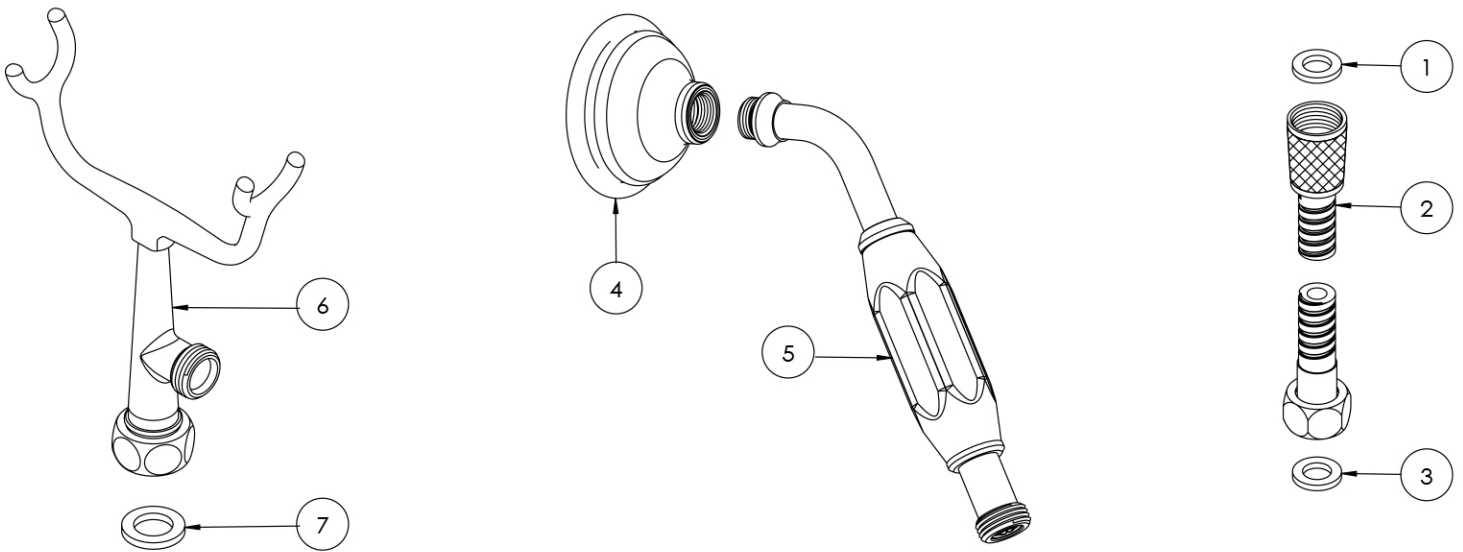

## Cradle, Hand shower, and Hose by Randolph Morris

Item #: RMH308-

No.	Part Name	Part No.	FINISH
1	Washer	HL-5002-1	
2	Hose	HL-5002	Y
3	Washer	HL-5002-1	
4	Shower head	HL-3710	Y
5	Hand held	HL-4364+5702	Y
6	Cradle	HLP-0144I	Y
7	Washer	HL-1830	

## Life & Turn Clawfoot Tub Drain by Randolph Morris

Item #: RMH6LTD-

No.	Part Name	Part No.	FINISH
1	Escutcheon	HL-4493	Y
2	Nut	HL-3442	Y
3	Sleeve	HL-6428	
4	Tail piece	HL-4378-153	Y
5	3 Way tee	HL-4506	Y
6	Bottom pipe	HL-5323+241	Y
7	Rubber washer	HL-18020	
8	Drain grid	HL-27043	Y
9	Overflow pipe	HL-5324+406	Y
10	Spong washer	HL-1310	
11	Overflow grid	HL-4845	Y
12	Screw	HL-1483	Y
13	Lift & turn	HL-1311+6514	Y

## Freestanding Tub Supply Lines by Randolph Morris

Item #: RMH399-

No.	Part Name	Part No.	FINISH
1	Upper pipe	HL-43080S	Y
2	Washer	HL-1831	
3	Valva body	HL-4551	Y
4	Cartridge - cold	HL-162M-32TC	
5	Escutcheon	HL-2020	Y
6	Cross handle	HL-23021-BD	Y
7	Screw	HL-1405	
8	Index - cold	HL-2514-C	Y
9	Bottom pipe	HL-43090-13	Y
10	Flange	HL-4808	Y
11	Locknut	HL-3401	
12	Washer	HL-1859	
13	Metal washer	HL-5401	
14	Locknut	HL-3401	
15	Washer	HL-1830	
16	Adaptor	HL-46030-3/4	
17	Cartridge - hot	HL-162M-32TH	
18	Index - hot	HL-2514-H	Y
19	Nut	HL-3418	Y

## Tub Faucet Body by Randolph Morris

Item #: RMHDS

No.	Part Name	Part No.	FINISH
1	Faucet body	HLP-0154-BD	Y
2	Cartridge - Hot	HL-160M-32TH	Y
3	Escutcheon	HL-2014	Y
4	Handle - Hot	HL-2113+2333	Y
5	Screw	HL-1414	Y
6	Diverter	HL-1714+1611	Y
7	Escutcheon	HL-2003	Y
8	Handle - Shower	HL-2113+2335	Y
9	Cartridge - Cold	HL-160M-32TC	Y
10	Handle - Cold	HL-2113+2334	Y