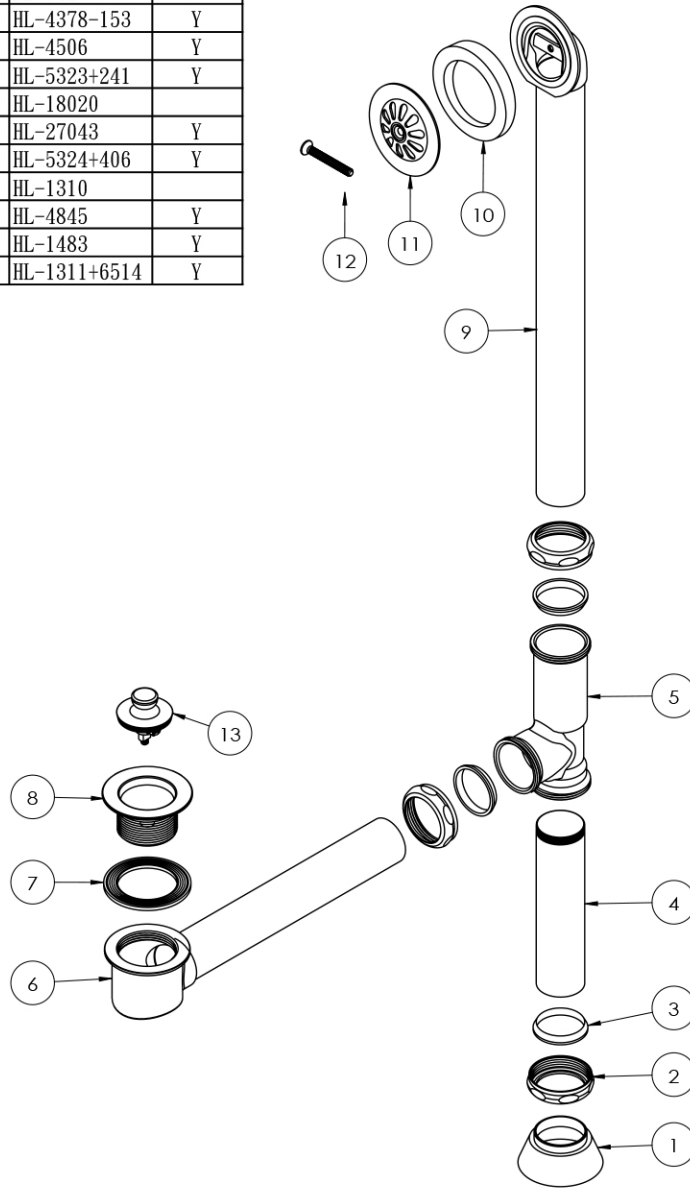

## Cradle, Hand shower, and Hose by Randolph Morris

Item #: RMH308-

No.	Part Name	Part No.	FINISH
1	Washer	HL-5002-1	
2	Hose	HL-5002	Y
3	Washer	HL-5002-1	
4	Shower head	HL-3710	Y
5	Hand held	HL-4364+5702	Y
6	Cradle	HLP-0144I	Y
7	Washer	HL-1830	

## Life & Turn Clawfoot Tub Drain by Randolph Morris

Item #: RMH6LTD-

No.	Part Name	Part No.	FINISH
1	Escutcheon	HL-4493	Y
2	Nut	HL-3442	Y
3	Sleeve	HL-6428	
4	Tail piece	HL-4378-153	Y
5	3 Way tee	HL-4506	Y
6	Bottom pipe	HL-5323+241	Y
7	Rubber washer	HL-18020	
8	Drain grid	HL-27043	Y
9	Overflow pipe	HL-5324+406	Y
10	Spong washer	HL-1310	
11	Overflow grid	HL-4845	Y
12	Screw	HL-1483	Y
13	Lift & turn	HL-1311+6514	Y

## Freestanding Tub Supply Lines by Randolph Morris

Item #: RMH399-

No.	Part Name	Part No.	FINISH
1	Upper pipe	HL-43080S	Y
2	Washer	HL-1831	
3	Valva body	HL-4551	Y
4	Cartridge - cold	HL-162M-32TC	
5	Escutcheon	HL-2020	Y
6	Cross handle	HL-23021-BD	Y
7	Screw	HL-1405	
8	Index - cold	HL-2514-C	Y
9	Bottom pipe	HL-43090-13	Y
10	Flange	HL-4808	Y
11	Locknut	HL-3401	
12	Washer	HL-1859	
13	Metal washer	HL-5401	
14	Locknut	HL-3401	
15	Washer	HL-1830	
16	Adaptor	HL-46030-3/4	
17	Cartridge - hot	HL-162M-32TH	
18	Index - hot	HL-2514-H	Y
19	Nut	HL-3418	Y

## Tub Faucet Body by Randolph Morris

Item #: RMHDS

No.	Part Name	Part No.	FINISH
1	Faucet body	HLP-0154-BD	Y
2	Cartridge - Hot	HL-160M-32TH	Y
3	Escutcheon	HL-2014	Y
4	Handle - Hot	HL-2113+2333	Y
5	Screw	HL-1414	Y
6	Diverter	HL-1714+1611	Y
7	Escutcheon	HL-2003	Y
8	Handle - Shower	HL-2113+2335	Y
9	Cartridge - Cold	HL-160M-32TC	Y
10	Handle - Cold	HL-2113+2334	Y