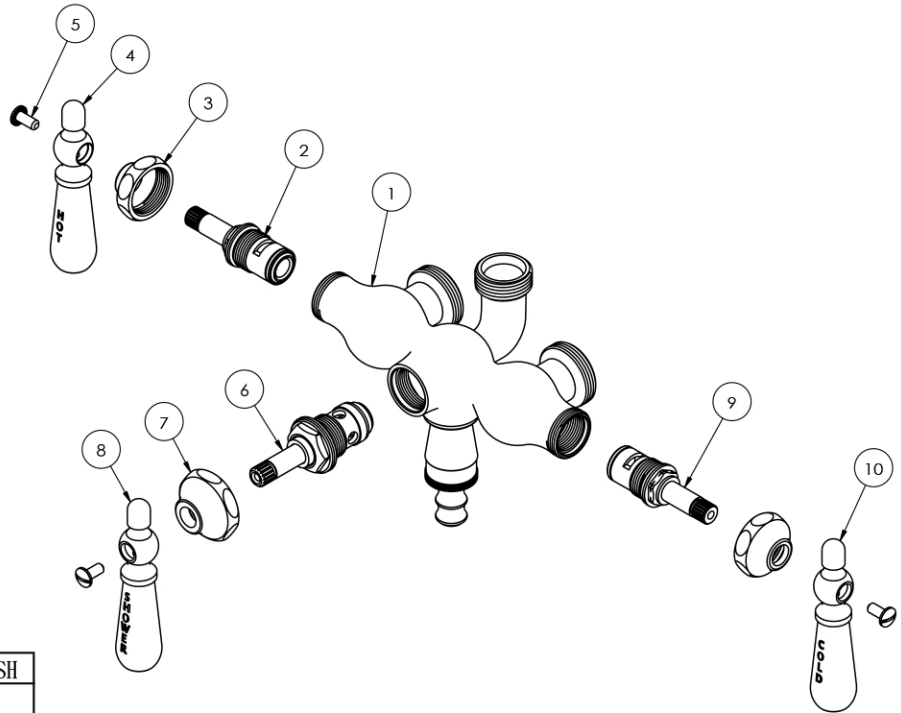

## Cradle, Hand shower, and Hose by Randolph Morris

Item #: RMH308-

No.	Part Name	Part No.	FINISH
1	Washer	HL-5002-1	
2	Hose	HL-5002	Y
3	Washer	HL-5002-1	
4	Shower head	HL-3710	Y
5	Hand held	HL-4364+5702	Y
6	Cradle	HLP-0144I	Y
7	Washer	HL-1830	

## Life & Turn Clawfoot Tub Drain by Randolph Morris

Item #: RMH6LTD-

No.	Part Name	Part No.	FINISH
1	Escutcheon	HL-4493	Y
2	Nut	HL-3442	Y
3	Sleeve	HL-6428	
4	Tail piece	HL-4378-153	Y
5	3 Way tee	HL-4506	Y
6	Bottom pipe	HL-5323+241	Y
7	Rubber washer	HL-18020	
8	Drain grid	HL-27043	Y
9	Overflow pipe	HL-5324+406	Y
10	Spong washer	HL-1310	
11	Overflow grid	HL-4845	Y
12	Screw	HL-1483	Y
13	Lift & turn	HL-1311+6514	Y

## Freestanding Tub Supply Lines by Randolph Morris

Item #: RMH399-

No.	Part Name	Part No.	FINISH
1	Upper pipe	HL-43080S	Y
2	Washer	HL-1831	
3	Valva body	HL-4551	Y
4	Cartridge - cold	HL-162M-32TC	
5	Escutcheon	HL-2020	Y
6	Cross handle	HL-23021-BD	Y
7	Screw	HL-1405	
8	Index - cold	HL-2514-C	Y
9	Bottom pipe	HL-43090-13	Y
10	Flange	HL-4808	Y
11	Locknut	HL-3401	
12	Washer	HL-1859	
13	Metal washer	HL-5401	
14	Locknut	HL-3401	
15	Washer	HL-1830	
16	Adaptor	HL-46030-3/4	
17	Cartridge - hot	HL-162M-32TH	
18	Index - hot	HL-2514-H	Y
19	Nut	HL-3418	Y

## Tub Faucet Body by Randolph Morris

Item #: RMHDS

No.	Part Name	Part No.	FINISH
1	Faucet body	HLP-0154-BD	Y
2	Cartridge - Hot	HL-160M-32TH	Y
3	Escutcheon	HL-2014	Y
4	Handle - Hot	HL-2113+2333	Y
5	Screw	HL-1414	Y
6	Diverter	HL-1714+1611	Y
7	Escutcheon	HL-2003	Y
8	Handle - Shower	HL-2113+2335	Y
9	Cartridge - Cold	HL-160M-32TC	Y
10	Handle - Cold	HL-2113+2334	Y