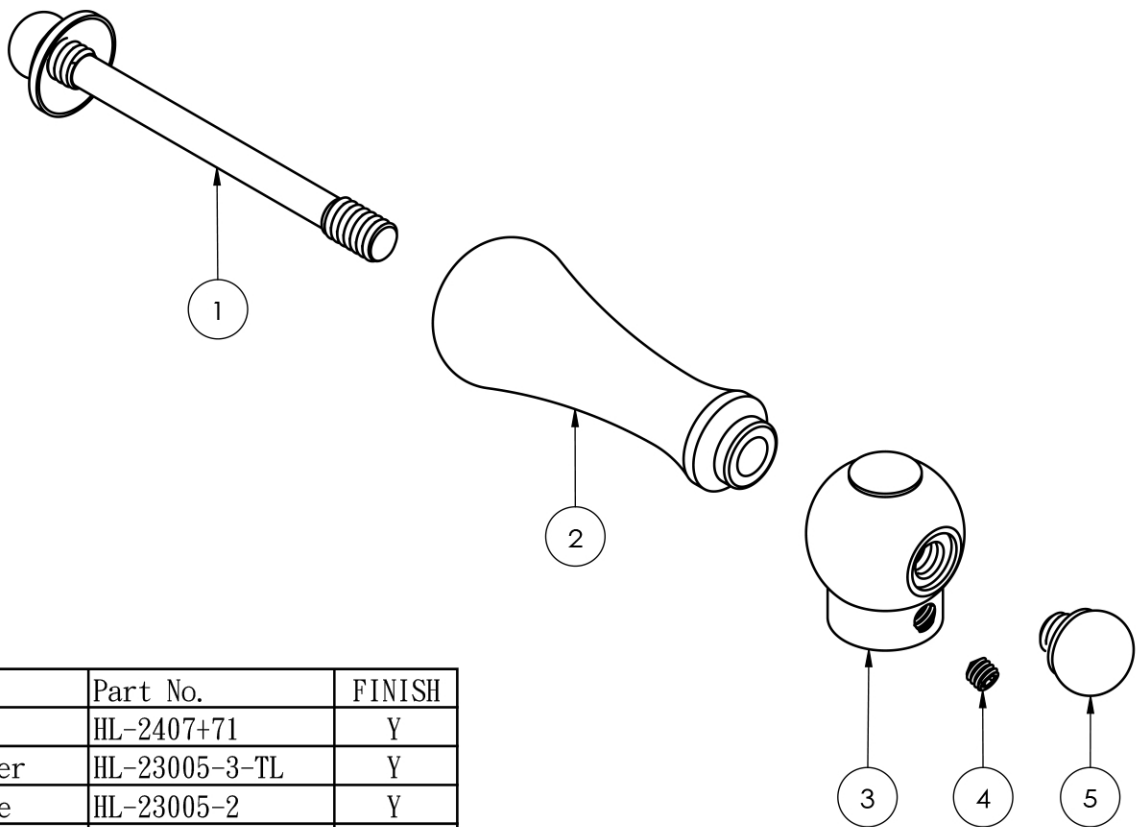

Bathroom Sink Faucet Body by Randolph Morris

Item #: RMH302- -B

No.	Part Name	Part No.	FINISH
1	Lift knob	HL-3306	Y
2	O-ring	HL-1504	
3	Lift rod	HL-3208	Y
4	Spout	HL-V302-SPT	Y
5	Rubber washer	HL-1819	
6	Flow regulator	HL-3102-6	
7	Aerator housing	HL-3025	Y
8	Escutcheon	HL-2672	Y
9	O-ring	HL-1583	
10	Metal washer	HL-1882	
11	Lock nut	HL-3402	
12	Connect Tee	HL-V4529	
13	Hot cartridge	HL-V162L-32TH	
14	Escutcheon	HL-4401	Y
15	Lock nut	HL-3453	
16	Plastic washer	HL-1876	
17	Rubber washer	HL-1859	
18	Sleeve	HL-4301	
19	Cold Cartridge	HL-V162L-32TC	
20	Valve body with hose	HL-V4562+S	
21	Hose	HL-V5032	
22	Stopper	HL-4533-1+4	Y
23	Flange	HL-4533-3	Y
24	Drain body	HL-4533-BD	
25	Ball washer	HL-4533-11	
26	Pivot rod	HL-4533-12	
27	Lock nut	HL-4533-14	
28	Rod strap	HL-4533-16	
29	Clip	HL-4533-15	

Metal Lever Handles by Randolph Morris

Item #: RMH-MLH-

No.	Part Name	Part No.	FINISH
1	Tail piece	HL-2407+71	Y
2	Handle lever	HL-23005-3-TL	Y
3	Handle base	HL-23005-2	Y
4	Set screw	HL-1406-4V	
5	End ball	HL-23005-1	Y