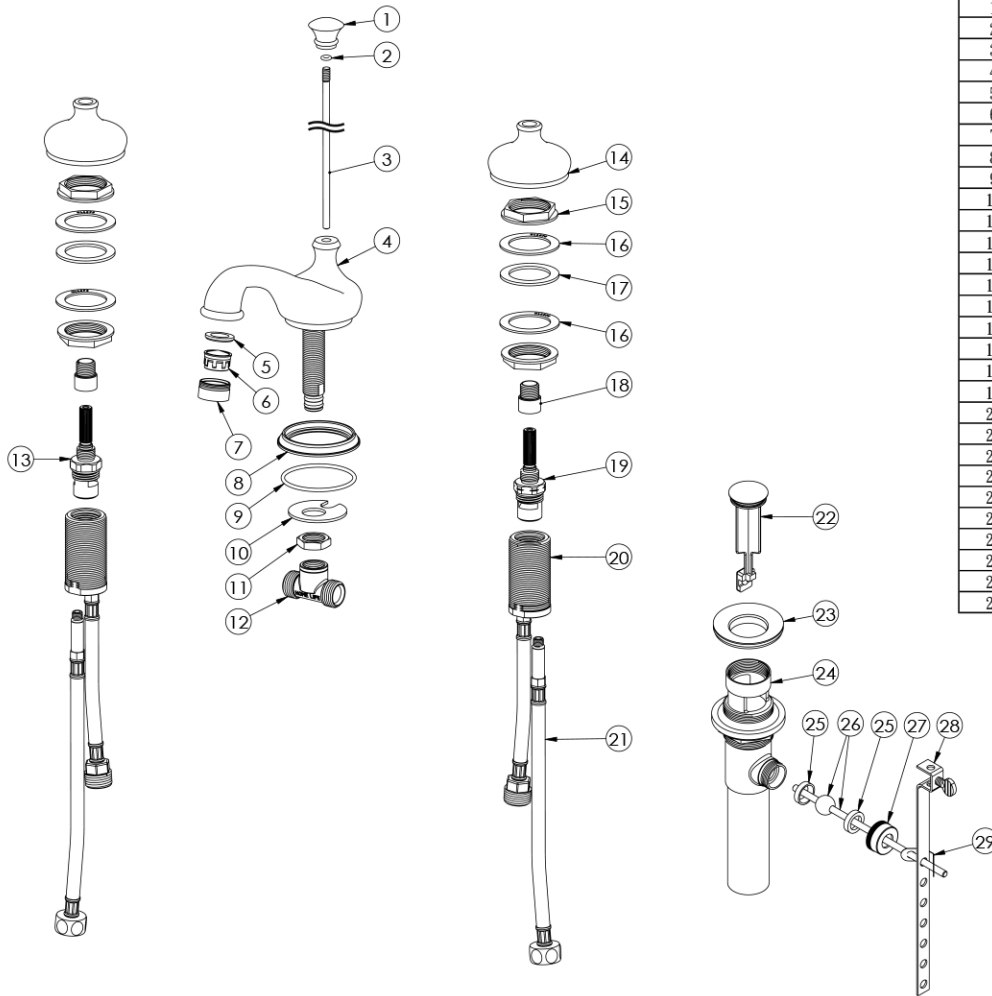

Bathroom Sink Faucet Body by Randolph Morris

Item #: RMH302- -B

No.	Part Name	Part No.	FINISH
1	Lift knob	HL-3306	Y
2	O-ring	HL-1504	
3	Lift rod	HL-3208	Y
4	Spout	HL-V302-SPT	Y
5	Rubber washer	HL-1819	
6	Flow regulator	HL-3102-6	
7	Aerator housing	HL-3025	Y
8	Escutcheon	HL-2672	Y
9	O-ring	HL-1583	
10	Metal washer	HL-1882	
11	Lock nut	HL-3402	
12	Connect Tee	HL-V4529	
13	Hot cartridge	HL-V162L-32TH	
14	Escutcheon	HL-4401	Y
15	Lock nut	HL-3453	
16	Plastic washer	HL-1876	
17	Rubber washer	HL-1859	
18	Sleeve	HL-4301	
19	Cold Cartridge	HL-V162L-32TC	
20	Valve body with hose	HL-V4562+S	
21	Hose	HL-V5032	
22	Stopper	HL-4533-1+4	Y
23	Flange	HL-4533-3	Y
24	Drain body	HL-4533-BD	
25	Ball washer	HL-4533-11	
26	Pivot rod	HL-4533-12	
27	Lock nut	HL-4533-14	
28	Rod strap	HL-4533-16	
29	Clip	HL-4533-15	

Metal Lever Handles by Randolph Morris

Item #: RMH-MLH-

No.	Part Name	Part No.	FINISH
1	Tail piece	HL-2407+71	Y
2	Handle lever	HL-23005-3-TL	Y
3	Handle base	HL-23005-2	Y
4	Set screw	HL-1406-4V	
5	End ball	HL-23005-1	Y