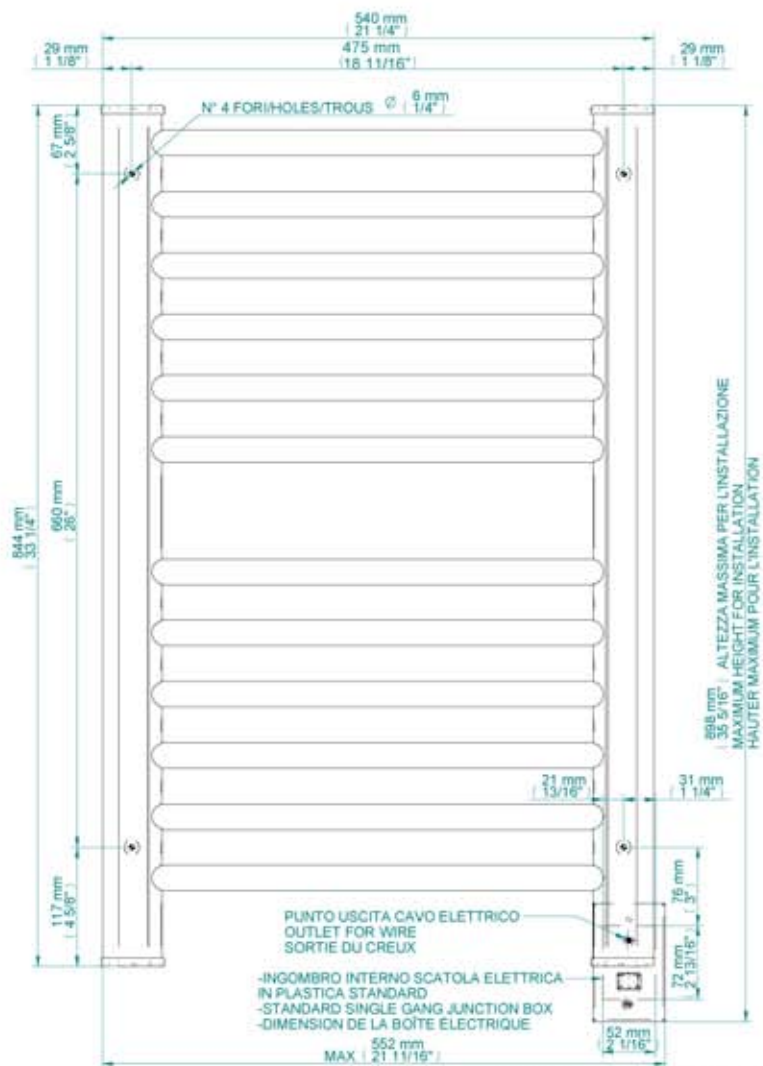

# S2133 P/B/O SIRIO ELETTRICO 844X540 mm (33 1/4"x 21 1/4")

ELECTRIC SIRIO MODEL / SIRIO ÉLECTRIQUE (RS/RL/RV 535012) (RS/RL/RV 545012)

INGOMBRO CON ATTACCO LUNGO  
 MEASUREMENTS WITH LONG WALL BRACKETS  
 MEASUREMENTS AVEC ATTACHE LONG

PUNTO USCITA CAVO ELETTRICO  
 WIRE OUTLET  
 SORTIE DU CREUX

INGOMBRO SCATOLA ELETTRICA POTENZIOMETRO  
 ELECTRIC JUNCTION BOX DIMENSIONS  
 DIMENSION DE LA BOÎTE ÉLECTRIQUE

ALTERNATIVA  
 ALTERNATIVE

INGOMBRI SCATOLA ELETTRICA DEL POTENZIOMETRO, ALTERNATIVA ALLA SCATOLA ELETTRICA STANDARD.  
 JUNCTION BOX DIMENSION OF THE POWER REGULATOR, ALTERNATIVE TO THE STANDARD JUNCTION BOX.  
 DIMENSION DE LA BOÎTE ÉLECTRIQUE DU RÉGULATEUR DE PUISSANCE, ALTERNATIVE À LA STANDARD BOÎTE ÉLECTRIQUE.

- 5 FORO PER INSERIMENTO TASSELLO A MURO 6x30.  
 PLASTIC ANCHOR BOLT POSITION FOR WALL INSTALLATION.  
 FASTNERS SHOULD BE SECURED IN STUDS OR HEADERS PLACES BEHIND THE UNIT  
 TROU POUR LA CHEVILLE À MUR.