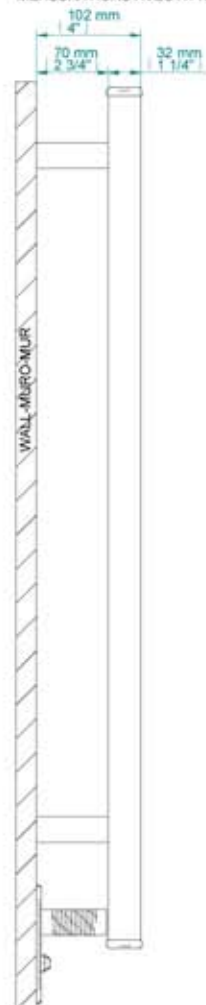

# S2133 P/B/O SIRIO ELETTRICO 844X540 mm (33 1/4"x 21 1/4")

ELECTRIC SIRIO MODEL / SIRIO ÉLECTRIQUE (RS/RL/RV 535012) (RS/RL/RV 545012)

INGOMBRO CON ATTACCO LUNGO  
 MEASUREMENTS WITH LONG WALL BRACKETS  
 MEASUREMENTS AVEC ATTACHE LONG

PUNTO USCITA CAVO ELETTRICO  
 WIRE OUTLET  
 SORTIE DU CREUX

INGOMBRO SCATOLA ELETTRICA POTENZIOMETRO  
 ELECTRIC JUNCTION BOX DIMENSIONS  
 DIMENSION DE LA BOÎTE ÉLECTRIQUE

ALTERNATIVA  
 ALTERNATIVE

INGOMBRI SCATOLA ELETTRICA DEL POTENZIOMETRO, ALTERNATIVA ALLA SCATOLA ELETTRICA STANDARD.  
 JUNCTION BOX DIMENSION OF THE POWER REGULATOR, ALTERNATIVE TO THE STANDARD JUNCTION BOX.  
 DIMENSION DE LA BOÎTE ÉLECTRIQUE DU RÉGULATEUR DE PUISSANCE, ALTERNATIVE À LA STANDARD BOÎTE ÉLECTRIQUE.

- 5 FORO PER INSERIMENTO TASSELLO A MURO 6x30.  
 PLASTIC ANCHOR BOLT POSITION FOR WALL INSTALLATION.  
 FASTNERS SHOULD BE SECURED IN STUDS OR HEADERS PLACES BEHIND THE UNIT  
 TROU POUR LA CHEVILLE À MUR.